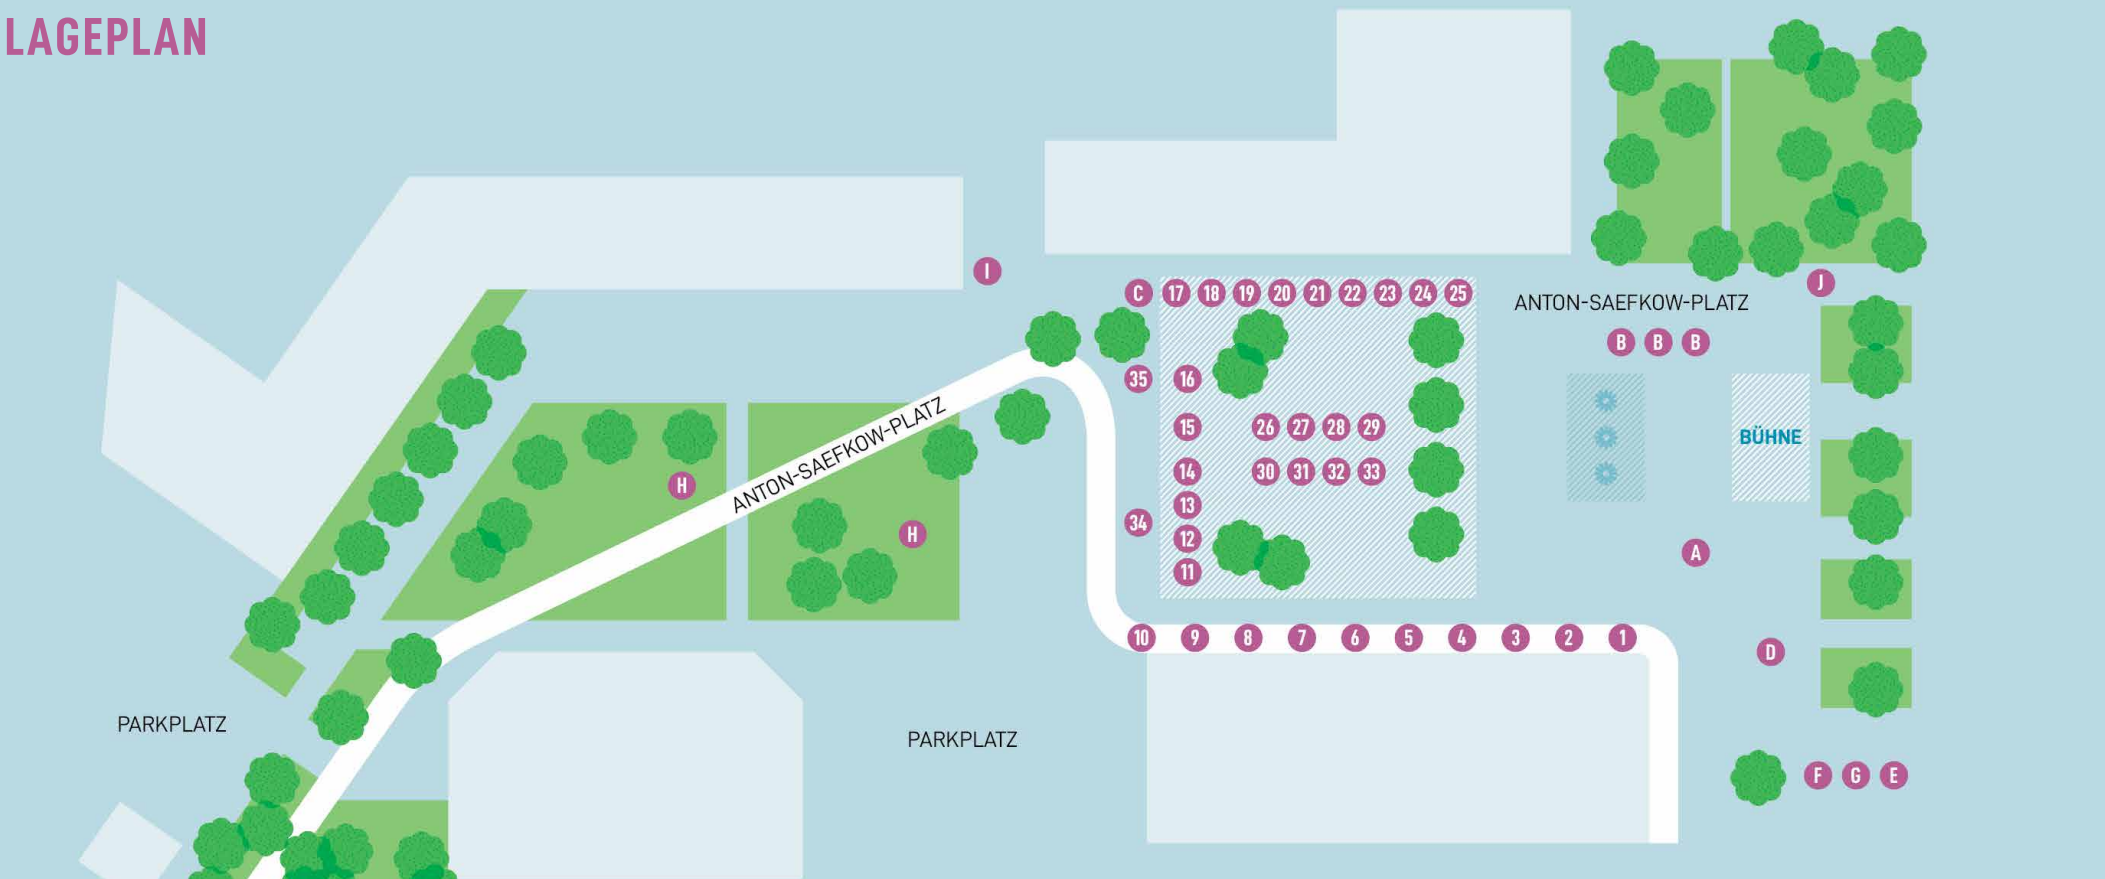

LAGEPLAN

- A Getränkewagen
- B Catering
- C Die Jacqueline Waffeln
- D Sanitäter
- E Müllcontainer
- F WC
- G Barrierefreies WC
- H Kinderaktionen
- I ALBA
- J Mal- und Zeichenwettbewerb

- 1 HOWOGE
- 2 WGLi
- 3 Tucano Eis, Café und Bar
- 4 Sonnenuhrgrundschule